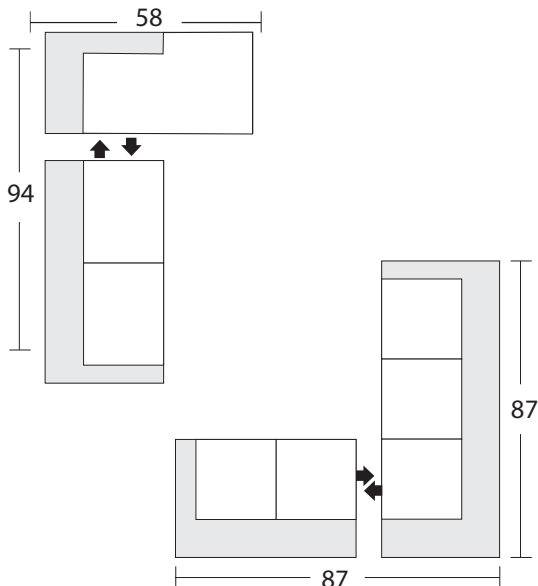

Configuration Suggestions Suggestions de configuration

Lure

* All dimensions shown are approximate and are subject to the slight variations inherent in a hand built product
* Toutes les dimensions indiquées sont approximatives et sont sujettes à des variations légères inhérentes à un produit fabriqué à la main